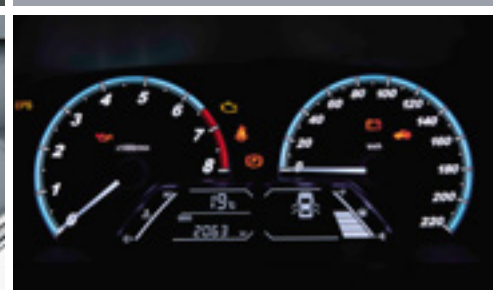

LIFAN

LIFAN SOLANO II

5

ЛЕТ
ГАРАНТИИ
150 000 КМ

ТЕХНИЧЕСКИЕ ХАРАКТЕРИСТИКИ И КОМПЛЕКТАЦИЯ LIFAN SOLANO II

ТЕХНИЧЕСКИЕ ХАРАКТЕРИСТИКИ	BASIC	COMFORT	LUXURY	БЕЗОПАСНОСТЬ	BASIC	COMFORT	LUXURY
Габаритные размеры (ДхШхВ, мм):	4620 x 1705 x 1495			Антиблокировочная система с электронным распределением тормозных сил (ABS + EBD)	+	+	+
Колесная база / клиренс (мм):	2605 / 165			2 фронтальные подушки безопасности	+	+	+
Тип привода:	Передний			Иммобилайзер	-	+	+
Тип трансмиссии:	5 МТ			Травмобезопасная рулевая колонка	+	+	+
Объем двигателя (л):	1.5			Сигнализация с дистанционным управлением	+	+	+
Мощность (л.с. / об. мин):	100 / 6000			Центральный замок с дистанционным управлением	+	+	+
Крутящий момент (Н*м / об. мин):	129/4000-5000			Блокировка открытия задних дверей (детский замок)	+	+	+
Кол-во цилиндров / клапанов:	4 / 16			Регулировка передних ремней безопасности по высоте	+	+	+
Марка бензина (АИ):	92-95			Сигнал не пристегнутого ремня водителя	+	+	+
Минимальный расход (л / 100 км):	6,5			Трехточечные ремни безопасности заднего сидения	+	+	+
Макс. масса/Снаряженная масса(кг):	1580/ 1270			Автоматическая разблокировка дверей при аварии	+	+	+
Максимальная скорость (км/ч)	180			Индикатор незакрытых дверей	+	+	+
ЭКСТЕРЬЕР				КОМФОРТ			
Хромированная решетка радиатора	+	+	+	Регулируемый угол наклона рулевого колеса	+	+	+
Дверные ручки в цвет кузова с хромированной декоративной накладкой	+	+	+	Электростеклоподъемники передних дверей	+	+	+
Наружные зеркала заднего вида в цвет кузова	+	+	+	Электростеклоподъемники задних дверей	+	+	+
Щетки стеклоочистителей	+	+	+	Зеркала заднего вида с электроприводом	-	-	+
Бескаркасные щетки стеклоочистителей	-	+	+	Обогрев зеркал заднего вида	-	-	+
Стальные диски	+	-	-	Кондиционер	+	+	+
Стальные диски с декоративными колпаками	-	+	-	Отпирание крышки лючка бензобака из салона	+	+	+
Легкосплавные диски	-	-	+	Электропривод отпирания багажника с управлением из салона	+	+	+
Полноразмерное запасное колесо на стальном диске	+	+	+	Дистанционное отпирание багажника с брелока	+	+	+
Декоративная накладка на двигатель	-	+	+	Регулировка водительского сиденья в 3-х направлениях	+	+	+
Передние и задние брызговики	+	+	+	Регулировка переднего пассажирского сиденья в 2-х направлениях	+	+	+
Задние дисковые тормоза	+	+	+	Складывающиеся в пропорции 40:60 спинки задних сидений	+	+	+
ИНТЕРЬЕР				Задний парктроник			
Кожаная обивка сидений	+	+	+	Мультимедийная система с сенсорным дисплеем, камерой заднего вида и навигацией	-	-	+
Стандартное рулевое колесо	+	+	-	CD + радио	+	+	-
Мультифункциональное рулевое колесо	-	-	+	AUX + USB	+	+	+
Внутрисалонное зеркало заднего вида с защитой от ослепления	+	+	+	6 динамиков	-	+	+
Обогрев заднего стекла	+	+	+	4 динамика	+	-	-
Тканевая обивка потолка	+	+	+	Подогрев водительского и пассажирского сидений	-	+	+
Передние/задние подголовники	+	+	+	Рекомендованная цена на автомобили 2016 года выпуска:			
Косметическое зеркало в солнцезащитном козырьке пассажира	+	+	+	BASIC.....	499 900 р.		
Внутрисалонное освещение для водителя и переднего пассажира	-	+	+	COMFORT.....	599 900 р.		
Маршрутный компьютер	+	+	+	LUXURY.....	629 900 р.		
Внутрисалонное освещение для задних пассажиров	+	+	+	Рекомендованная цена на автомобили 2017 года выпуска:			
Подлокотник передний/задний	+	+	+	BASIC.....	509 900 р.		
Подстаканники передние/задние	+	+	+	COMFORT.....	619 900 р.		
Прикуриватель	-	+	+	LUXURY.....	654 900 р.		
ОСВЕЩЕНИЕ							
Светодиодные дневные ходовые огни	+	+	+				
Дополнительный стоп-сигнал	+	+	+				
Линзованная оптика с электрорегулировкой по высоте и светодиодными габаритными огнями	+	+	+				
Светодиодные указатели поворотов	+	+	+				
Повторители указателей поворота в зеркалах заднего вида	+	+	+				
Габаритные огни в обшивках передних дверей	+	+	+				